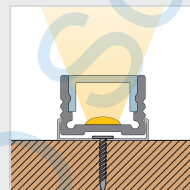

# BARdolino

Profil flach | *profile flat*

Maßzeichnung S. 144 | *scale drawing p. 144*

Montage mit 45°-Halteklammer  
*mounting with 45°-clip*

Montage mit Halteklammer  
*mounting with clip*

Montage mit schwenkbarer Halteklammer  
*mounting with pivoted clip*

Ausgleich unebener Decken und Wände durch drei Profilarretierungen  
*equilization of uneven ceilings and walls by three profile rockings*

## EIGENSCHAFTEN

hochwertiges Aluminiumprofil flach, eloxiert  
vielseitig einsetzbar, ob zum Schutz der LED oder als Leuchte  
aufgrund geringer Bauhöhe einfach zu integrieren, auch bei wenig Platz  
in Verbindung mit unserer opalweißen Abdeckung und dem dafür passenden LEDlight flex ist eine homogene Lichtlinie möglich (Details siehe Tabelle auf S. 146)