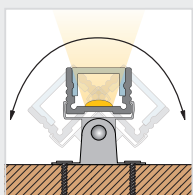

# BARdolino

Profil flach | *profile flat*

Maßzeichnung S. 144 | *scale drawing p. 144*

Montage mit 45°-Halteklammer  
*mounting with 45°-clip*

Montage mit Halteklammer  
*mounting with clip*

Montage mit schwenkbarer Halteklammer  
*mounting with pivoted clip*

## EIGENSCHAFTEN

hochwertiges Aluminiumprofil flach, eloxiert  
vielseitig einsetzbar, ob zum Schutz der LED oder als Leuchte  
aufgrund geringer Bauhöhe einfach zu integrieren, auch bei wenig Platz  
in Verbindung mit unserer opalweißen Abdeckung und dem dafür passenden LEDlight flex ist eine homogene Lichtlinie möglich (Details siehe Tabelle auf S. 146)