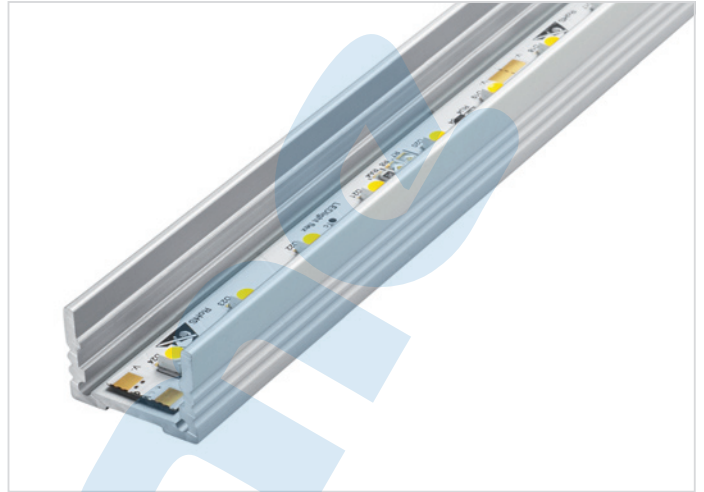

Artikel-Nr. Item no.	Länge Length
62399201	1m
62399202	2,01m*
62399203	3,02m**
62399205	5,03m***

Kunststoffabdeckungen | Plastic covers

Abmessungen: 14,8 x 8mm | dimensions: 14.8 x 8mm

Artikel-Nr. Item no.	Länge Length

Abdeckung opalweiß, für eine homogene und blendfreie Lichtverteilung
cover frosted, for a homogenous and antiglare light distribution

62399301	1m
62399302	2,01m*
62399303	3,02m**
62399305	5,03m***

Abdeckung klar, zum Schutz des LED-Streifens
cover clear, for the protection of the LED stripe

62399401	1m
62399402	2,01m*
62399403	3,02m**
62399405	5,03m***

Abdeckung opalweiß, begehbar bis 500kg, bruchfest/schlagzäh
cover frosted, walkable up to 500kg, break-proof/impact resistant

62399311	1m
62399312	2,01m*
62399313	3,02m**
62399315	5,03m***

Linsenprofil-Abdeckung klar, 30°¹
cover clear, 30° lens¹

62399331	1m
62399332	2,01m*
62399333	3,02m**
62399335	5,03m***

Linsenprofil-Abdeckung natur, 30°¹
cover natural, 30° lens¹

62399341	1m
62399342	2,01m*
62399343	3,02m**
62399345	5,03m***

1) nur mit LEDLight flex HP 07, 15 8p und 25 8p verwendbar
use only with LEDLight flex HP 07, 15 8p and 25 8p

Passendes Zubehör | Suitable accessories

Artikel-Nr. Item no.	Beschreibung Description

50990090 2 x Halteklammern, inkl. Schrauben
2 x mounting clips, incl. screws

50990190 BARdolino Halteklammer-Set, 2 Montageclips + 2 Schrauben, V2A Edelstahl, hohe Haltekraft
BARdolino mounting clip set, 2 holding clips + 2 screws, 306 stainless steel, high holding force

50990091 2 x Halteklammern 45°, inkl. Schrauben
2 x mounting clips 45°, incl. screws

50990191 2 x schwenkbare Halteklammern, inkl. Schrauben
2 x mounting clips pivoted, incl. screws

50990291 1 x Verbinder aus Metall
1 x metal connector

62399604 2 x Endkappe flach, aus grauem Kunststoff, inkl. 4 Schrauben
2 x end cap flat, grey plastic, incl. 4 screws

62398614 2 x Endkappe flach, aus Aluminium, inkl. 4 Schrauben, Stärke: 3mm
2 x end cap flat, aluminium, incl. 4 screws, thickness: 3mm

62398605 1 x Alu-Endkappe flach mit M8x1 Gewinde für Kabel (Ø 3,5 - 5,5mm), inkl. 2 Schrauben, 3mm Stärke (z.B. für Kabelverschraubung)
1 x end cap flat, aluminium, with drill hole M8x1 thread for cable (Ø 3.5 - 5.5mm), incl. 2 screws, thickness: 3mm (e.g. for cable connection)

62399609 1 X BARdolino Endkappe flach mit Wandhalterung 90°, Aluminium
1 x BARdolino end cap flat with 90° wall clip, aluminium