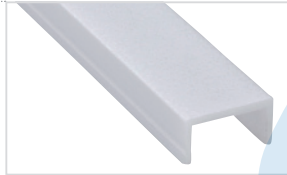

Abdeckung klar, zum Schutz des LED-Streifens
cover clear, for the protection of the LED stripe

62399401	1m
62399402	2,01m*
62399403	3,02m**
62399405	5,03m***