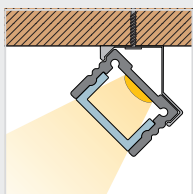

# BARdolino

Profil flach | *profile flat*

Maßzeichnung S. 144 | *scale drawing p. 144*

Montage mit 45°-Halteklammer  
*mounting with 45°-clip*

Montage mit Halteklammer  
*mounting with clip*

Montage mit schwenkbarer Halteklammer  
*mounting with pivoted clip*

## EIGENSCHAFTEN

hochwertiges Aluminiumprofil flach, eloxiert  
vielseitig einsetzbar, ob zum Schutz der LED oder als Leuchte  
aufgrund geringer Bauhöhe einfach zu integrieren, auch bei wenig Platz  
in Verbindung mit unserer opalweißen Abdeckung und dem dafür passenden LEDlight flex ist eine homogene Lichtlinie möglich (Details siehe Tabelle auf S. 146)