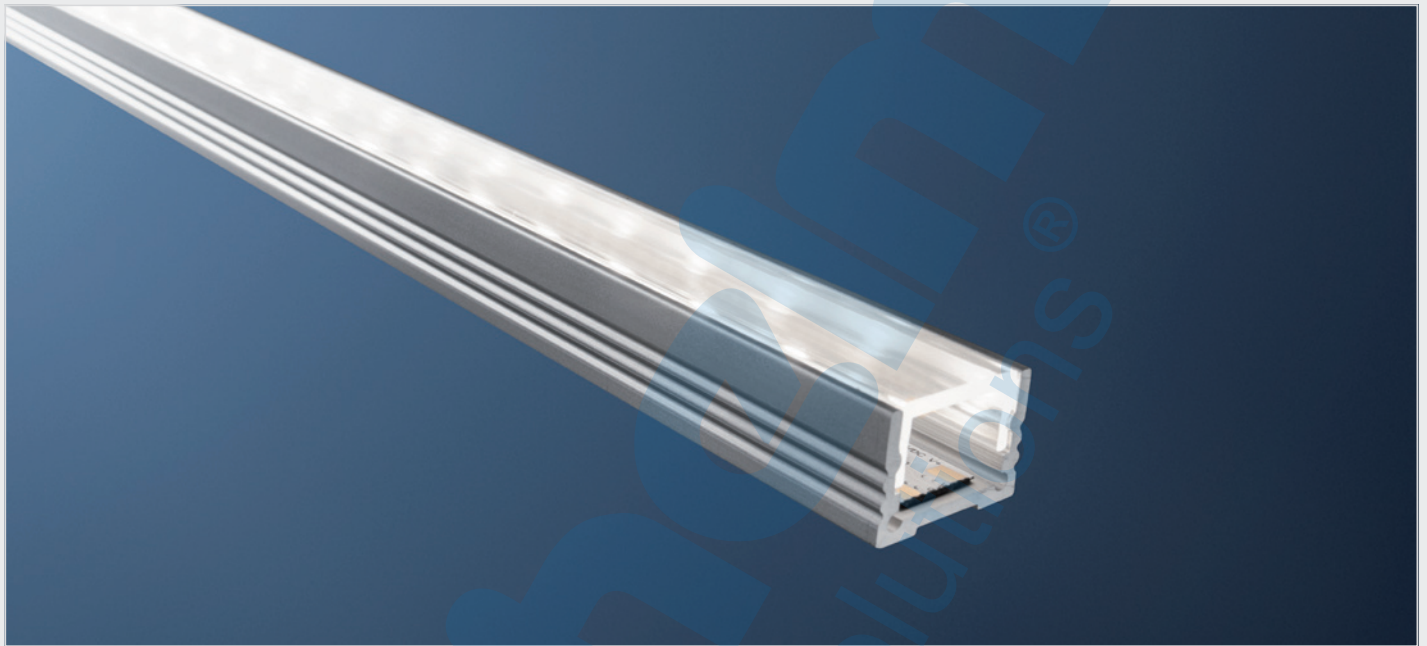

# BARdolino

Profil flach | *profile flat*

Maßzeichnung S. 144 | *scale drawing p. 144*

Montage mit 45°-Halteklammer  
*mounting with 45°-clip*

Montage mit Halteklammer  
*mounting with clip*

Montage mit schwenkbarer Halteklammer  
*mounting with pivoted clip*

Ausgleich unebener Decken und Wände durch drei Profilarretierungen  
*equilization of uneven ceilings and walls by three profile rockings*

## EIGENSCHAFTEN

hochwertiges Aluminiumprofil flach, eloxiert  
vielseitig einsetzbar, ob zum Schutz der LED oder als Leuchte  
aufgrund geringer Bauhöhe einfach zu integrieren, auch bei wenig Platz  
in Verbindung mit unserer opalweißen Abdeckung und dem dafür passenden LEDlight flex ist eine homogene Lichtlinie möglich (Details siehe Tabelle auf S. 146)

## FEATURES

*high-quality aluminium profile flat, anodized  
universally useable, either for the protection of the LED or as luminaire  
due to slim design height easy to integrate where less space is available  
in combination with our frosted cover and the therefore suitable  
LEDlight flex, a homogenous light distribution can be achieved  
(details see table on p. 146)*